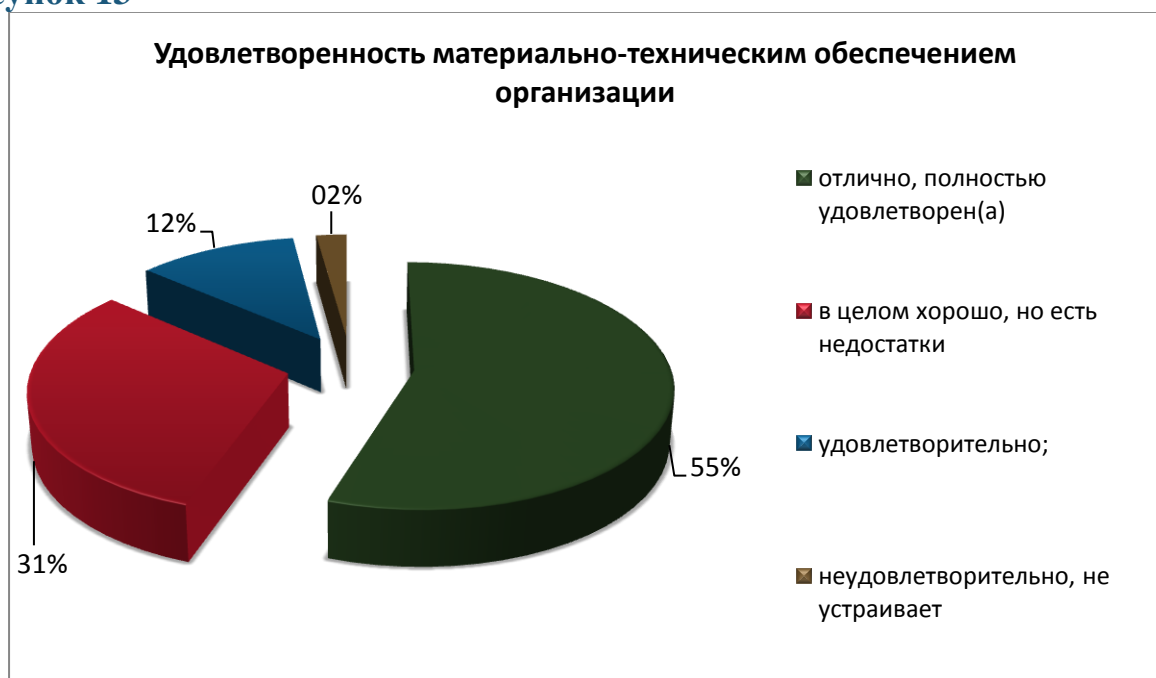

№	Наименование организации	отлично, полностью удовлетворен(а)	в целом хорошо, но есть недостатки	удовлетворительно;	неудовлетворительно, не устраивает
	«Солнышко» (Юргамышский район)				
260	МКДОУ Малобеловский детский сад «Алёнушка» (Юргамышский район)	90%	10%	0%	0%
261	МКДОУ Гагарьевский детский сад «Рябинка» (Юргамышский район)	100%	0%	0%	0%
262	МКДОУ Кипельский детский сад «Колосок» (Юргамышский район)	68,2%	27,3%	4,5%	0%
263	МКДОУ Красноуральский детский сад «Геремок» (Юргамышский район)	75%	25%	0%	0%
264	МБДОУ «Юргамышский детский сад «Улыбка» (Юргамышский район)	50%	50%	0%	0%
265	МБДОУ города Кургана «Детский сад № 119» (город Курган)	75%	15%	7,5%	2,5%

Удовлетворенность материально-техническим обеспечением организации

Рисунок 13

Данным вопросом качества образовательной деятельности удовлетворены 55,3% , респондентов, 31% респондентов, в целом скорее удовлетворены данным вопросом, общая доля респондентов, так или иначе ответивших негативно на данный вопрос, составляет порядка 13,7%