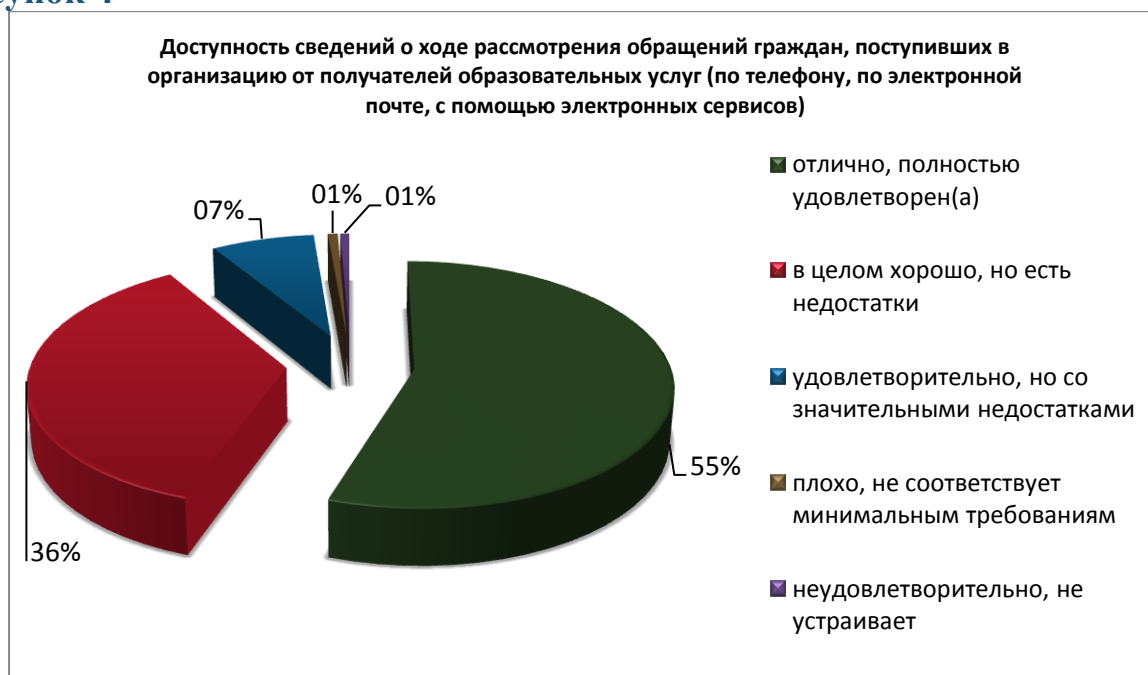

Рисунок 4

Данным вопросом качества образовательной деятельности удовлетворены 55,3% , респондентов, 35,9% респондентов, в целом скорее удовлетворены данным вопросом, общая доля респондентов, так или иначе ответивших негативно на данный вопрос, составляет порядка 1,4%

Таблица 5

№	Наименование организации	отлично, полностью удовлетворен(а)	в целом хорошо, но есть недостатки	удовлетворительно, но со значительными недостатками	плохо, не соответствует минимальным требованиям	неудовлетворительно, не устраивает
1	МБДОУ города Кургана «Детский сад комбинированного вида № 1 «Любознайка» (город Курган)	66,7%	6,7%	26,7%	0%	0%
2	МБДОУ города Кургана «Детский сад № 16 «Золотой колосок» (город Курган)	26,7%	33,3%	33,3%	6,7%	0%
3	МБДОУ города Кургана «Детский сад комбинированного вида № 17 «Рябинка» (город Курган)	90,7%	7%	0%	0%	2,3%
4	МБДОУ города Кургана «Детский сад комбинированного вида № 18 «Журавлик» (город Курган)	45%	15%	40%	0%	0%
5	МБДОУ города Кургана «Детский сад общеразвивающего вида № 20 «Рябинушка» (город Курган)	44,4%	33,3%	22,2%	0%	0%
6	МДОУ города Кургана «Детский сад № 29 «Родничок» (город Курган)	40%	40%	20%	0%	0%
7	МБДОУ города Кургана «Детский сад комбинированного вида № 34 «Филиппок» (город Курган)	67,5%	30%	2,5%	0%	0%