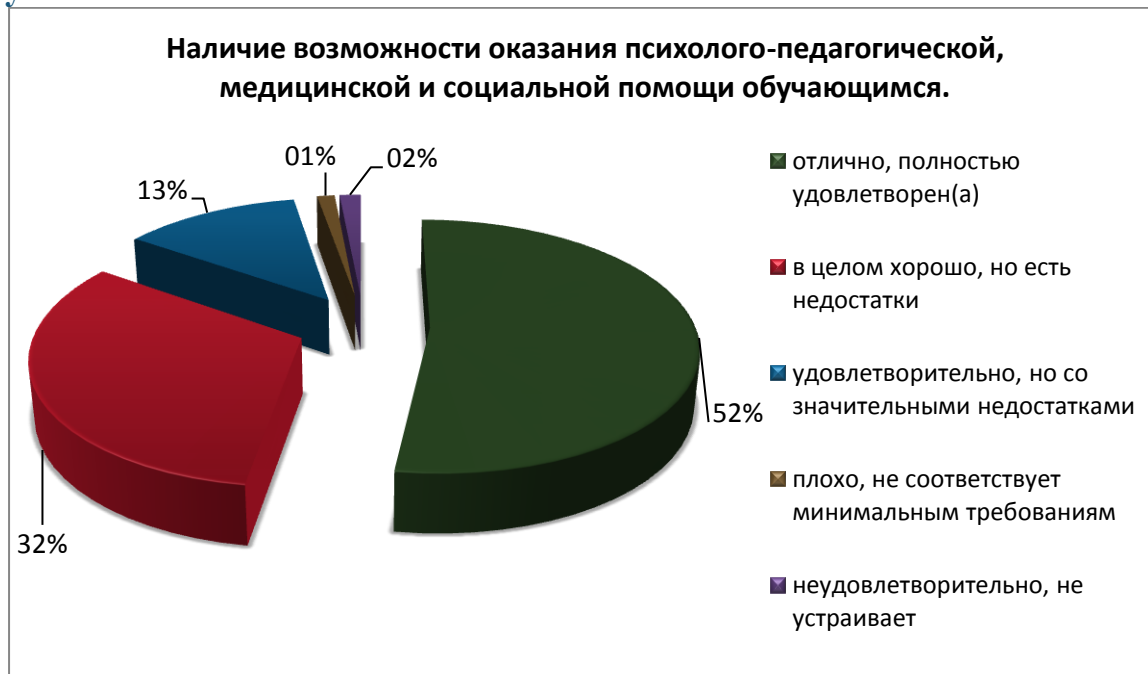

Наличие возможности оказания психолого-педагогической, медицинской и социальной помощи обучающимся.

Рисунок 10

Данным вопросом качества образовательной деятельности удовлетворены 52,4% , респондентов, 32,3% респондентов, в целом скорее удовлетворены данным вопросом, общая доля респондентов, так или иначе ответивших негативно на данный вопрос, составляет порядка 2,8%

Таблица 11

№	Наименование организации	отлично, полностью удовлетворен(а)	в целом хорошо, но есть недостатки	удовлетворительно, но со значительными недостатками	плохо, не соответствует минимальным требованиям	неудовлетворительно, не устраивает
1	МБДОУ города Кургана «Детский сад комбинированного вида № 1 «Любознайка» (город Курган)	60%	20%	20%	0%	0%
2	МБДОУ города Кургана «Детский сад № 16 «Золотой колосок» (город Курган)	13,3%	53,3%	26,7%	6,7%	0%
3	МБДОУ города Кургана «Детский сад комбинированного вида № 17 «Рябинка» (город Курган)	93%	2,3%	4,7%	0%	0%
4	МБДОУ города Кургана «Детский сад комбинированного вида № 18 «Журавлик» (город Курган)	35%	30%	35%	0%	0%
5	МБДОУ города Кургана «Детский сад общеразвивающего вида № 20	55,6%	27,8%	16,7%	0%	0%