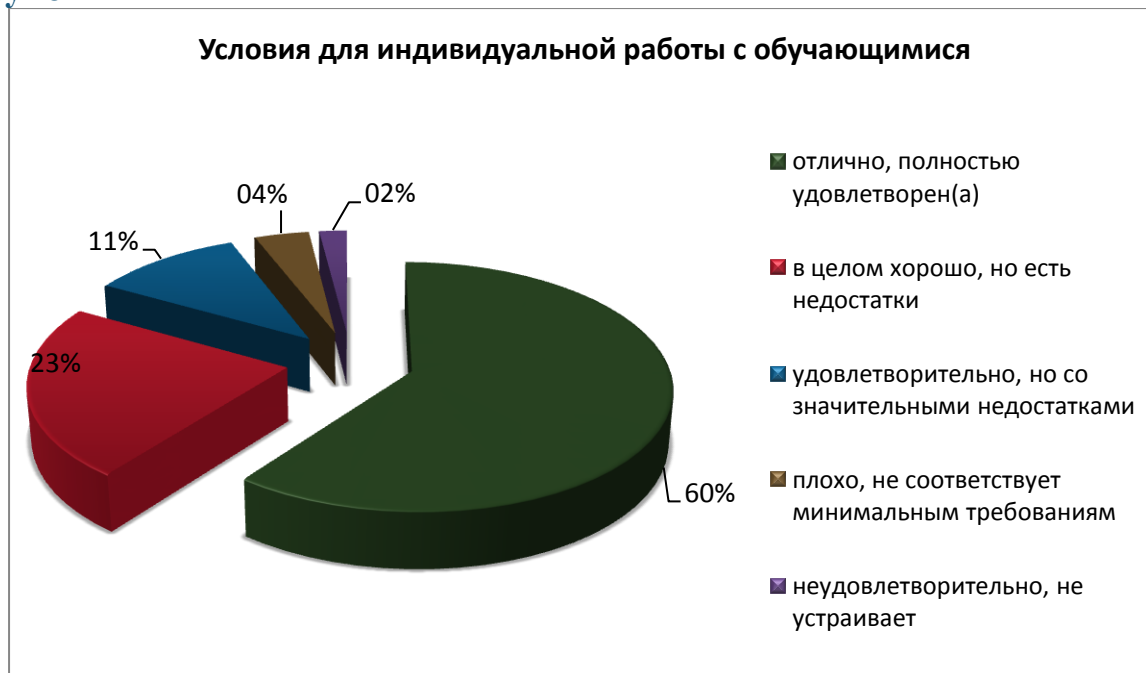

№	Наименование организации	отлично, полностью удовлетворен(а)	в целом хорошо, но есть недостатки	удовлетворительно, но со значительными недостатками	плохо, не соответствует минимальным требованиям	неудовлетворительно, не устраивает
256	МКДОУ «Юргамышский детский сад «Березка» (Юргамышский район)	7,1%	21,4%	14,3%	42,9%	14,3%
257	МКДОУ Скоблинский детский сад «Искорка» (Юргамышский район)	7,7%	61,5%	0%	15,4%	15,4%
258	МКДОУ Шемелинский детский сад «Ручеёк» (Юргамышский район)	57,9%	42,1%	0%	0%	0%
259	МКДОУ Песковский детский сад «Солнышко» (Юргамышский район)	43,8%	43,8%	12,5%	0%	0%
260	МКДОУ Малобеловский детский сад «Алёнушка» (Юргамышский район)	10%	50%	10%	20%	10%
261	МКДОУ Гагарьевский детский сад «Рябинка» (Юргамышский район)	0%	83,3%	16,7%	0%	0%
262	МКДОУ Кипельский детский сад «Колосок» (Юргамышский район)	0%	9,1%	4,5%	86,4%	0%
263	МКДОУ Красноуральский детский сад «Теремок» (Юргамышский район)	25%	25%	25%	25%	0%
264	МБДОУ «Юргамышский детский сад «Улыбка» (Юргамышский район)	75%	0%	12,5%	12,5%	0%
265	МБДОУ города Кургана «Детский сад № 119» (город Курган)	47,5%	35%	5%	10%	2,5%

Условия для индивидуальной работы с обучающимися

Рисунок 7