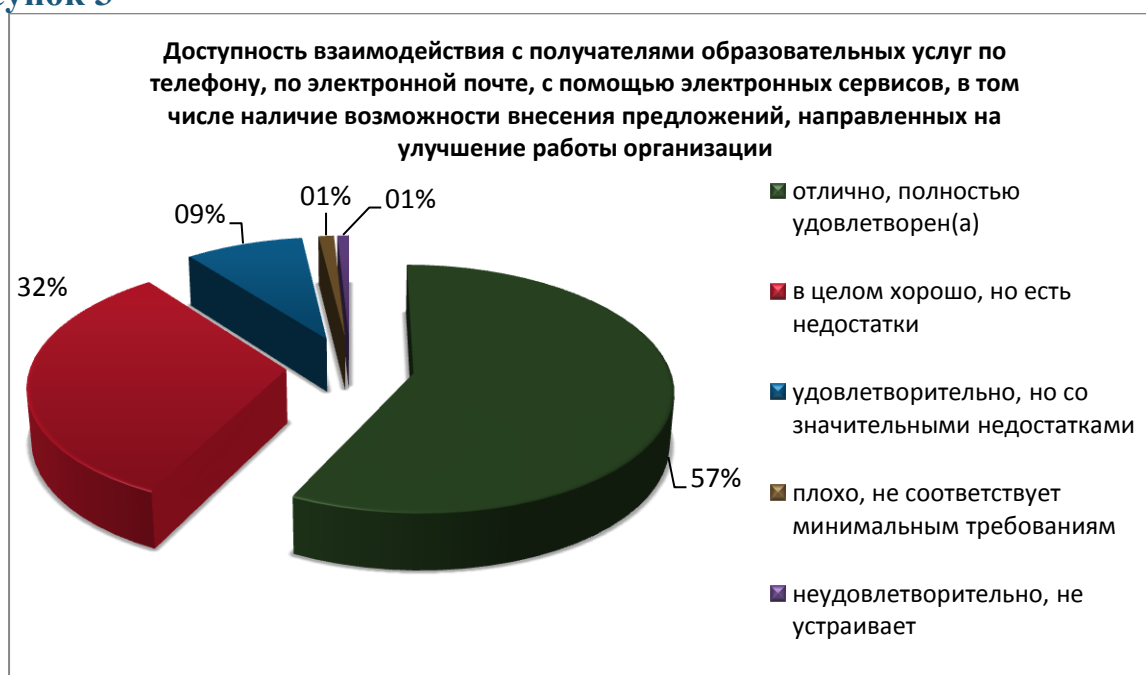

№	Наименование организации	отлично, полностью удовлетворен(а)	в целом хорошо, но есть недостатки	удовлетворительно, но со значительными недостатками	плохо, не соответствует минимальным требованиям	неудовлетворительно, не устраивает
257	МКДОУ Скоблинский детский сад «Искорка» (Юргамышский район)	84,6%	0%	15,4%	0%	0%
258	МКДОУ Шемелинский детский сад «Ручеёк» (Юргамышский район)	100%	0%	0%	0%	0%
259	МКДОУ Песковский детский сад «Солнышко» (Юргамышский район)	87,5%	12,5%	0%	0%	0%
260	МКДОУ Малобеловский детский сад «Алёнушка» (Юргамышский район)	80%	10%	10%	0%	0%
261	МКДОУ Гагарьевский детский сад «Рябинка» (Юргамышский район)	50%	50%	0%	0%	0%
262	МКДОУ Кипельский детский сад «Колосок» (Юргамышский район)	0%	40,9%	59,1%	0%	0%
263	МКДОУ Красноуральский детский сад «Теремок» (Юргамышский район)	50%	25%	25%	0%	0%
264	МБДОУ «Юргамышский детский сад «Улыбка» (Юргамышский район)	50%	50%	0%	0%	0%
265	МБДОУ города Кургана «Детский сад № 119» (город Курган)	62,5%	25%	7,5%	2,5%	2,5%

Доступность взаимодействия с получателями образовательных услуг по телефону, по электронной почте, с помощью электронных сервисов, в том числе наличие возможности внесения предложений, направленных на улучшение работы организации

Рисунок 3