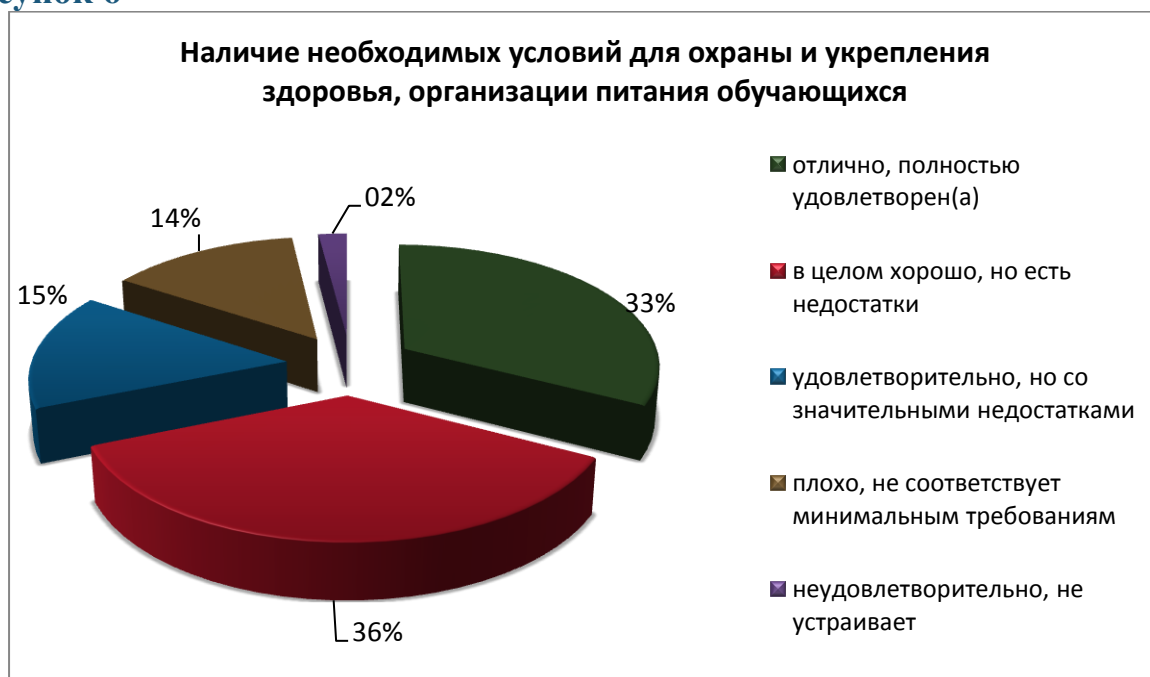

Наличие необходимых условий для охраны и укрепления здоровья, организации питания обучающихся

Рисунок 6

Данным вопросом качества образовательной деятельности удовлетворены 32,6% , респондентов, 36,3% респондентов, в целом скорее удовлетворены данным вопросом, общая доля респондентов, так или иначе ответивших негативно на данный вопрос, составляет порядка 15,7%

Таблица 7

№	Наименование организации	отлично, полностью удовлетворен(а)	в целом хорошо, но есть недостатки	удовлетворительно, но со значительными недостатками	плохо, не соответствует минимальным требованиям	неудовлетворительно, не устраивает
1	МБДОУ города Кургана «Детский сад комбинированного вида № 1 «Любознайка» (город Курган)	40%	40%	6,7%	13,3%	0%
2	МБДОУ города Кургана «Детский сад № 16 «Золотой колосок» (город Курган)	33,3%	20%	40%	6,7%	0%
3	МБДОУ города Кургана «Детский сад комбинированного вида № 17 «Рябинка» (город Курган)	74,4%	14%	7%	4,7%	0%
4	МБДОУ города Кургана «Детский сад комбинированного вида № 18 «Журавлик» (город Курган)	45%	30%	10%	15%	0%
5	МБДОУ города Кургана «Детский сад общеразвивающего вида № 20	61,1%	33,3%	0%	5,6%	0%