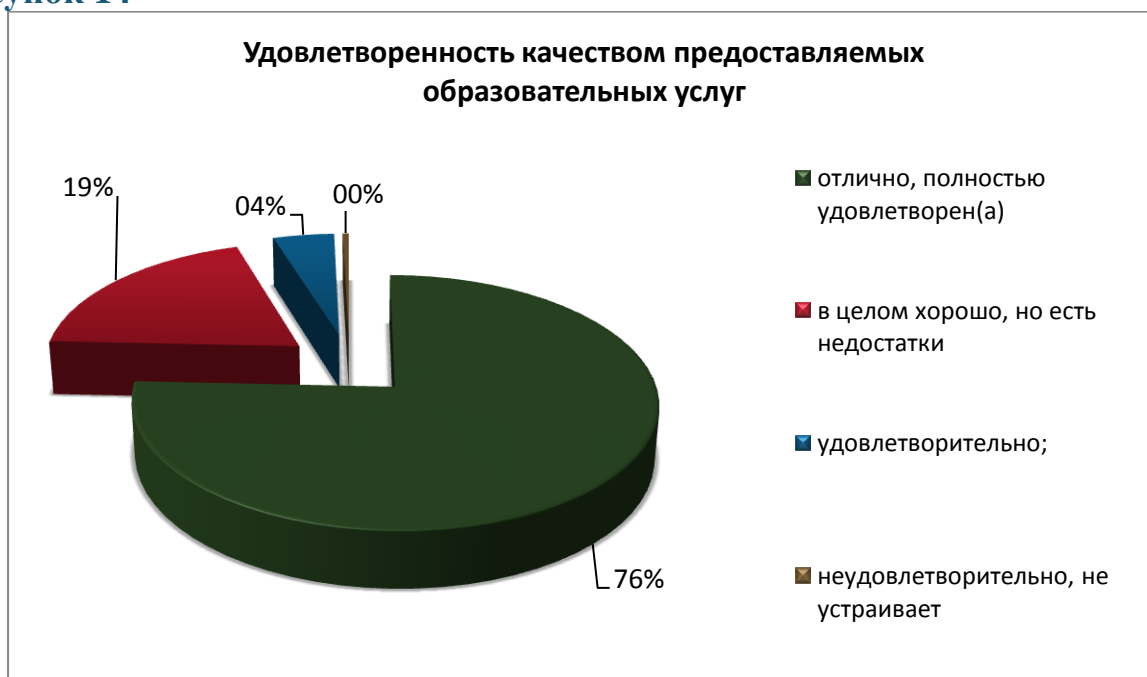

Удовлетворенность качеством предоставляемых образовательных услуг

Рисунок 14

Данным вопросом качества образовательной деятельности удовлетворены 75,7% , респондентов, 19,5% респондентов, в целом скорее удовлетворены данным вопросом, общая доля респондентов, так или иначе ответивших негативно на данный вопрос, составляет порядка 4,8%

Таблица 15

№	Наименование организации	отлично, полностью удовлетворен(а)	в целом хорошо, но есть недостатки	удовлетворительно;	неудовлетворительно, не устраивает
1	МБДОУ города Кургана «Детский сад комбинированного вида № 1 «Любознайка» (город Курган)	80%	13,3%	6,7%	0%
2	МБДОУ города Кургана «Детский сад № 16 «Золотой колосок» (город Курган)	26,7%	53,3%	20%	0%
3	МБДОУ города Кургана «Детский сад комбинированного вида № 17 «Рябинка» (город Курган)	88,4%	9,3%	2,3%	0%
4	МБДОУ города Кургана «Детский сад комбинированного вида № 18 «Журавлик» (город Курган)	50%	35%	15%	0%
5	МБДОУ города Кургана «Детский сад общеразвивающего вида № 20	77,8%	16,7%	5,6%	0%