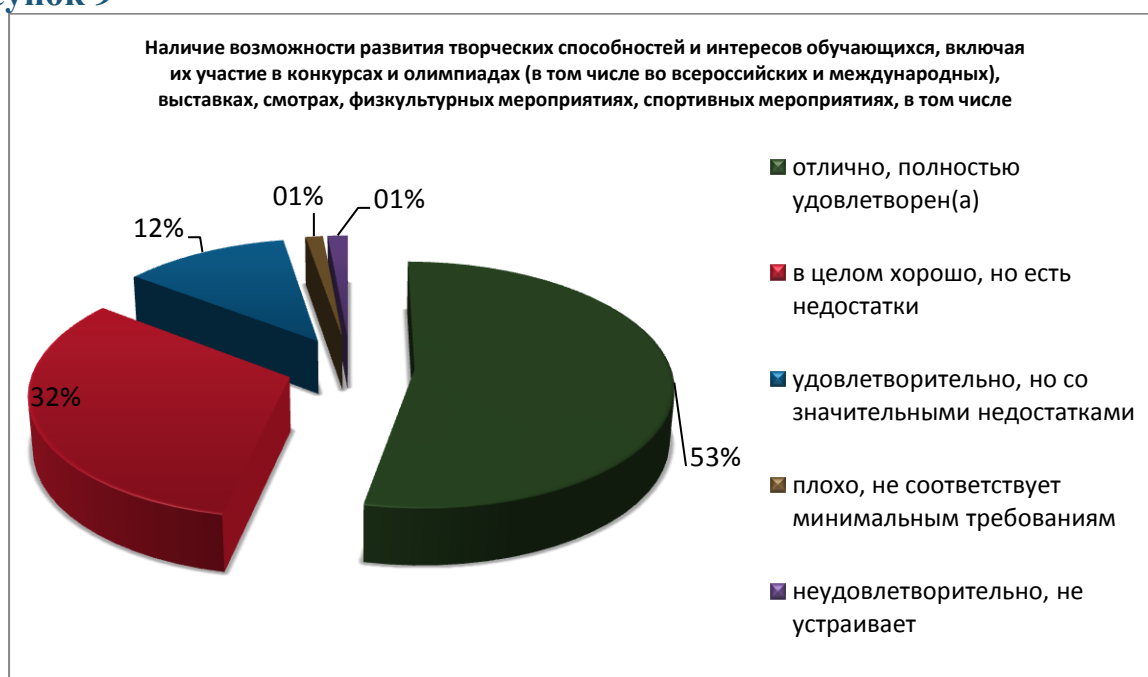

Наличие возможности развития творческих способностей и интересов обучающихся, включая их участие в конкурсах и олимпиадах (в том числе во всероссийских и международных), выставках, смотрах, физкультурных мероприятиях, спортивных мероприятиях, в том числе в официальных спортивных соревнованиях, и других массовых мероприятиях

Рисунок 9

Данным вопросом качества образовательной деятельности удовлетворены 53,3% , респондентов, 32,1% респондентов, в целом скорее удовлетворены данным вопросом, общая доля респондентов, так или иначе ответивших негативно на данный вопрос, составляет порядка 2,7%

Таблица 10

№	Наименование организации	отлично, полностью удовлетворен(а)	в целом хорошо, но есть недостатки	удовлетворительно, но со значительными недостатками	плохо, не соответствует минимальным требованиям	неудовлетворительно, не устраивает
1	МБДОУ города Кургана «Детский сад комбинированного вида № 1 «Любознайка» (город Курган)	53,3%	20%	26,7%	0%	0%
2	МБДОУ города Кургана «Детский сад № 16 «Золотой колосок» (город Курган)	20%	46,7%	26,7%	6,7%	0%