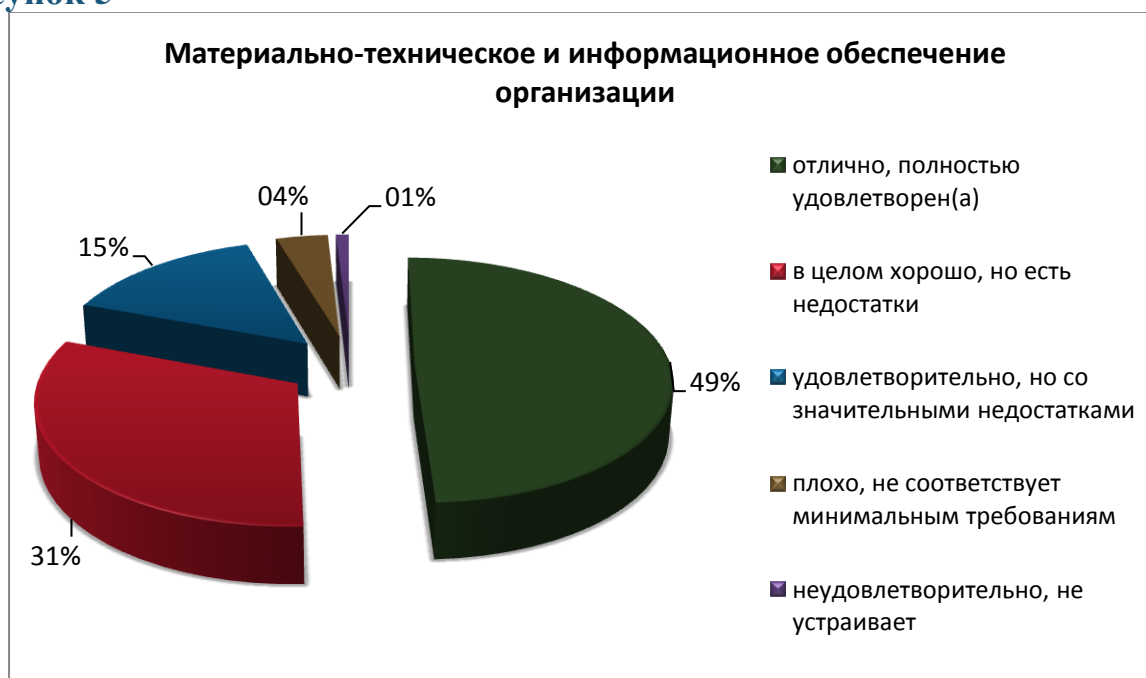

№	Наименование организации	отлично, полностью удовлетворен(а)	в целом хорошо, но есть недостатки	удовлетворительно, но со значительными недостатками	плохо, не соответствует минимальным требованиям	неудовлетворительно, не устраивает
	«Солнышко» (Юргамышский район)					
260	МКДОУ Малобеловский детский сад «Алёнушка» (Юргамышский район)	80%	0%	20%	0%	0%
261	МКДОУ Гагарьевский детский сад «Рябинка» (Юргамышский район)	0%	100%	0%	0%	0%
262	МКДОУ Кипельский детский сад «Колосок» (Юргамышский район)	0%	31,8%	68,2%	0%	0%
263	МКДОУ Красноуральский детский сад «Геремок» (Юргамышский район)	50%	25%	25%	0%	0%
264	МБДОУ «Юргамышский детский сад «Улыбка» (Юргамышский район)	62,5%	37,5%	0%	0%	0%
265	МБДОУ города Кургана «Детский сад № 119» (город Курган)	67,5%	25%	5%	2,5%	0%

Материально-техническое и информационное обеспечение организации

Рисунок 5

Данным вопросом качества образовательной деятельности удовлетворены 49,3% , респондентов, 31,4% респондентов, в целом скорее удовлетворены данным вопросом, общая доля респондентов, так или иначе ответивших негативно на данный вопрос, составляет порядка 4,6%