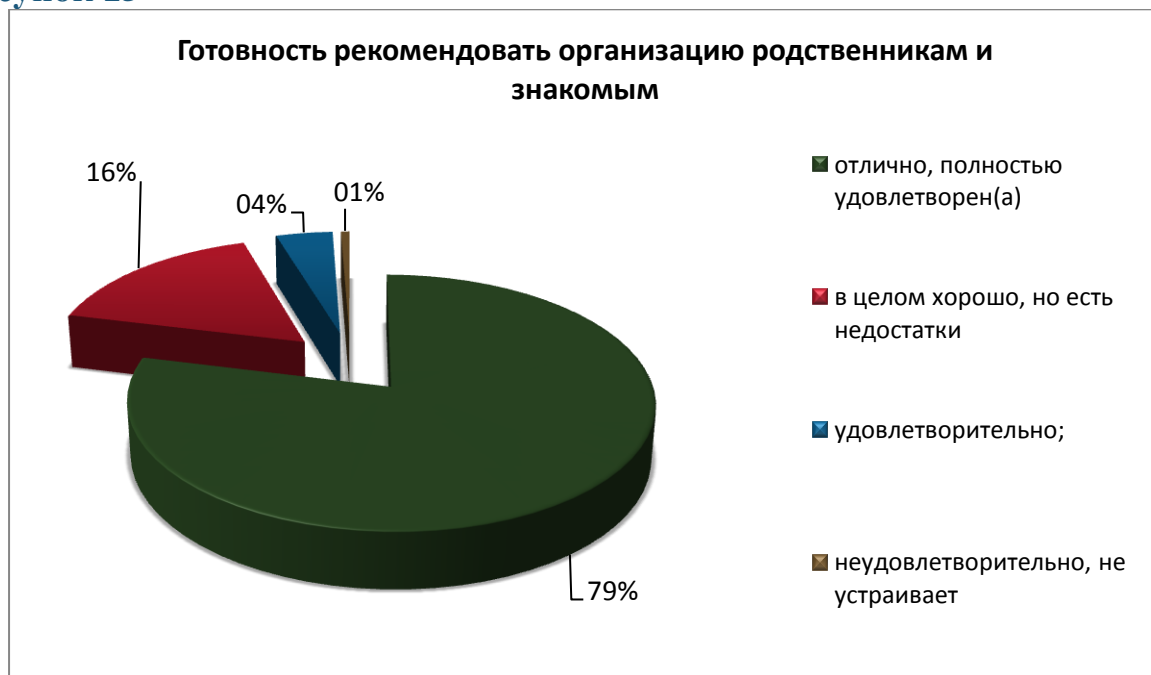

№	Наименование организации	отлично, полностью удовлетворен(а)	в целом хорошо, но есть недостатки	удовлетворительно;	неудовлетворительно, не устраивает
256	МКДОУ «Юргамышский детский сад «Березка» (Юргамышский район)	57,1%	42,9%	0%	0%
257	МКДОУ Скоблинский детский сад «Искорка» (Юргамышский район)	84,6%	0%	7,7%	7,7%
258	МКДОУ Шемелинский детский сад «Ручеёк» (Юргамышский район)	100%	0%	0%	0%
259	МКДОУ Песковский детский сад «Солнышко» (Юргамышский район)	87,5%	12,5%	0%	0%
260	МКДОУ Малобеловский детский сад «Алёнушка» (Юргамышский район)	90%	10%	0%	0%
261	МКДОУ Гагарьевский детский сад «Рябинка» (Юргамышский район)	100%	0%	0%	0%
262	МКДОУ Кипельский детский сад «Колосок» (Юргамышский район)	9,1%	59,1%	31,8%	0%
263	МКДОУ Красноуральский детский сад «Теремок» (Юргамышский район)	75%	25%	0%	0%
264	МБДОУ «Юргамышский детский сад «Улыбка» (Юргамышский район)	62,5%	37,5%	0%	0%
265	МБДОУ города Кургана «Детский сад № 119» (город Курган)	62,5%	20%	12,5%	5%

Готовность рекомендовать организацию родственникам и знакомым

Рисунок 15